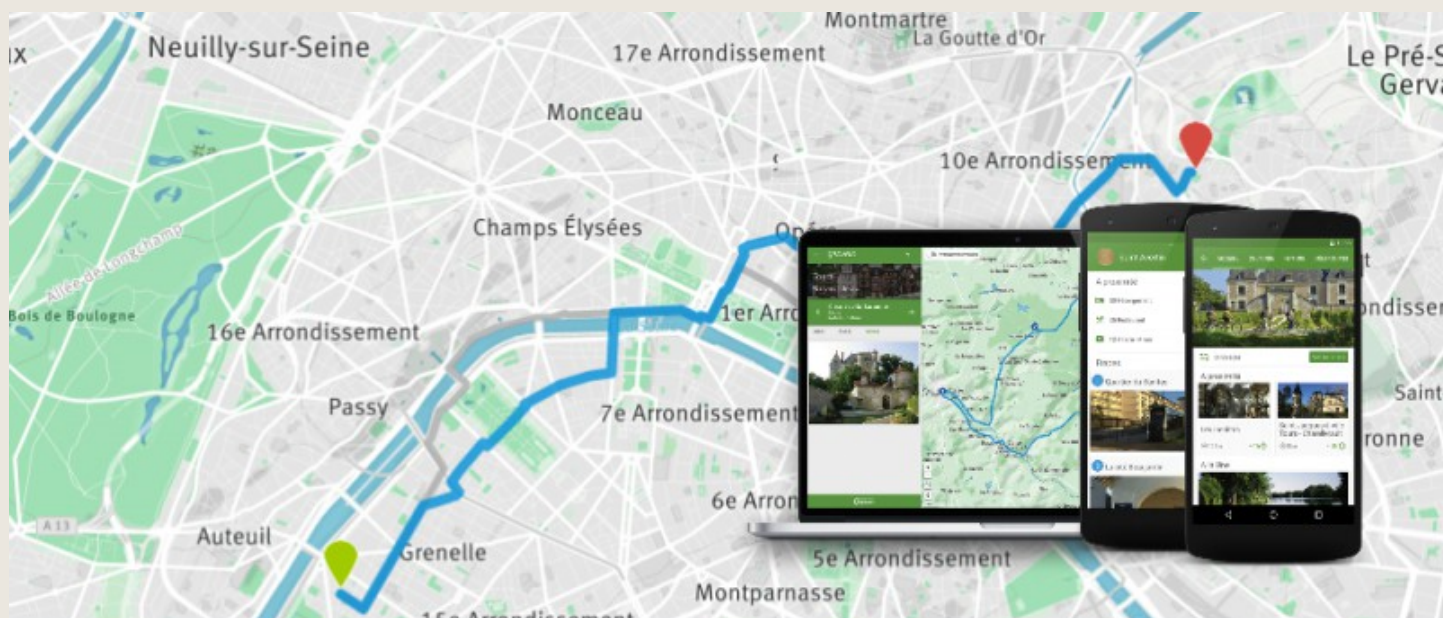

GEOVELO SMARTDATA

GEOVELO SMARTDATA

Des données vélo au service des cyclistes et des collectivités

Project

Développement d'une plateforme pour consulter des statistiques des données collectées via Geovelo pour les cyclistes et les collectivités

Link to an online resource : <http://www.geovelo.fr>

Language of your contribution : French Attached resources language : French

Geovelo est un outil numérique (site web et applications mobiles) destiné aux cyclistes. A leur disposition, un calculateur d'itinéraire et un GPS qui prend en compte des critères liés à la pratique du vélo.

Grâce aux données des itinéraires calculés via Geovelo, l'idée est née de développer une plateforme d'analyse statistique. Elle permet une visualisation quotidienne des flux de cyclistes, des communes les plus fréquentées et celles entre lesquelles il y a le plus de trajets quotidiens. Le cycliste pourra de son côté consulter des informations qui lui permettront d'adapter sa pratique du vélo.

Le projet www.geovelo.fr :